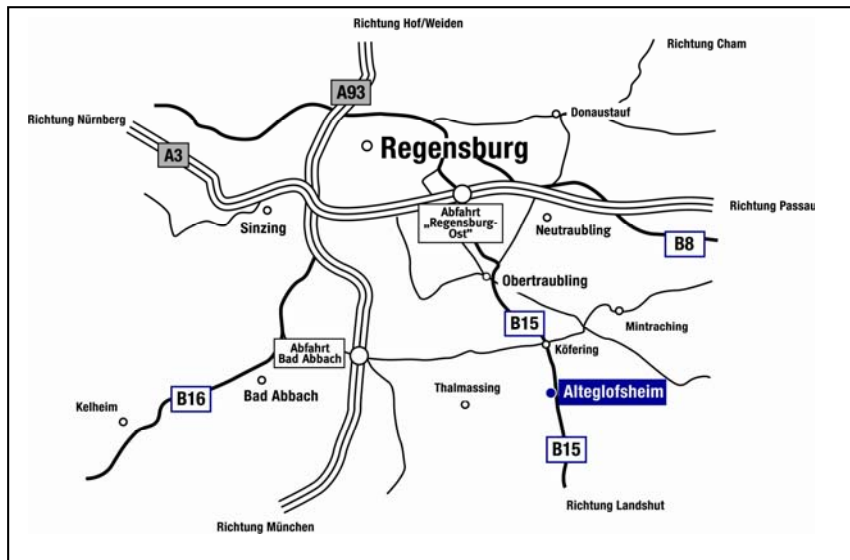

## Lage und Anfahrt

Die Bayerische Musikakademie Schloss Alteglofsheim liegt ca. 12 km südlich von Regensburg in der Gemeinde Alteglofsheim im Landkreis Regensburg (Bezirk Oberpfalz).

### Anreise mit dem PKW

von Autobahn A3 Nürnberg – Passau/Linz:

- Autobahnausfahrt Regensburg-Ost
- B15 Richtung Landshut
- Ausfahrt Alteglofsheim-Mitte

von Autobahn A93 München - Hof:

- Autobahnausfahrt Bad Abbach
- rechts abbiegen auf Kreisstraße L2329 nach Köfering
- in Köfering rechts abbiegen auf B15 Richtung Landshut
- Ausfahrt Alteglofsheim-Mitte

von Autobahn A92 München - Landshut/Deggendorf:

- Autobahnausfahrt Essenbach
- B15 Richtung Regensburg
- Ausfahrt Alteglofsheim-Süd

### Anreise mit dem öffentlichen Personennahverkehr

- Mit der DB nach Regensburg-Hauptbahnhof
- Auf dem Bahnhofsvorplatz (Richtung Innenstadt) zur Bushaltestelle „Albertstraße“
- Mit dem Regensburger Verkehrsverbund (RVV) Linien 21 oder 24 nach Alteglofsheim / Haltestelle „Am Schlosshof“